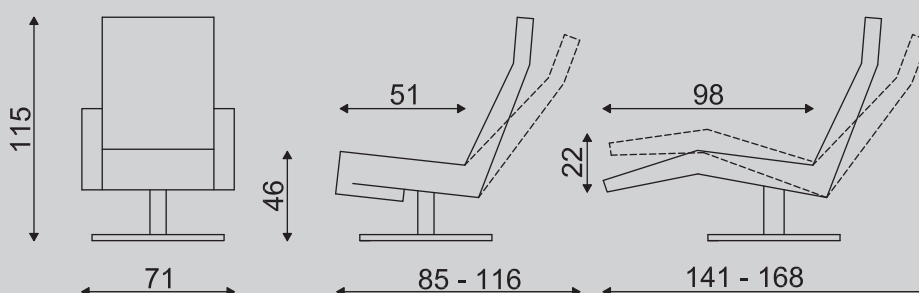

In maatvoering is de fauteuil naast de standaard (medium = M) ook als Extra Small (XS), Small (S) en Large (L) te verkrijgen.

Extra Small: In deze uitvoering is de zithoogte 2 cm lager en de zitdiepte 4 cm minder dan bij de standaard uitvoering.

Small: In deze uitvoering is de zithoogte 2 cm lager en de zitdiepte 2 cm minder dan bij de standaard uitvoering.

Large: In deze uitvoering is de zithoogte 2 cm hoger en de zitdiepte 2 cm meer dan bij de standaard uitvoering.

	voet 21 - 22 - 23 - 27				voet 25				voet 45				voet 83 - 84 - 85 - 86 - 87			
	XS	S	M	L	XS	S	M	L	XS	S	M	L	XS	S	M	L
3 motorig systeem i.c.m. accu en bediening in de zitting (links vst.)	S				S				S				S			
Opblaasbare lendensteun	-				-				-				-			
Leermetrage	5,00 m ²				5,00 m ²				5,50 m ²				5,00 m ²			
Stofmetrage	4,30 mtr				4,30 mtr				4,80 mtr				4,30 mtr			

S = Standaard

O = Optie

- = niet mogelijk

Geringe afwijking in maten voorbehouden. (Opgegeven maten zijn de maten van de fauteuil in standaard uitvoering)